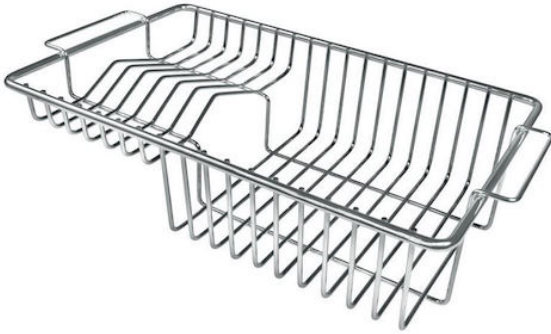

不锈钢背板

配件和备件

: 8100 305

细节

水槽附件

餐盘架

尺寸

23x37,5