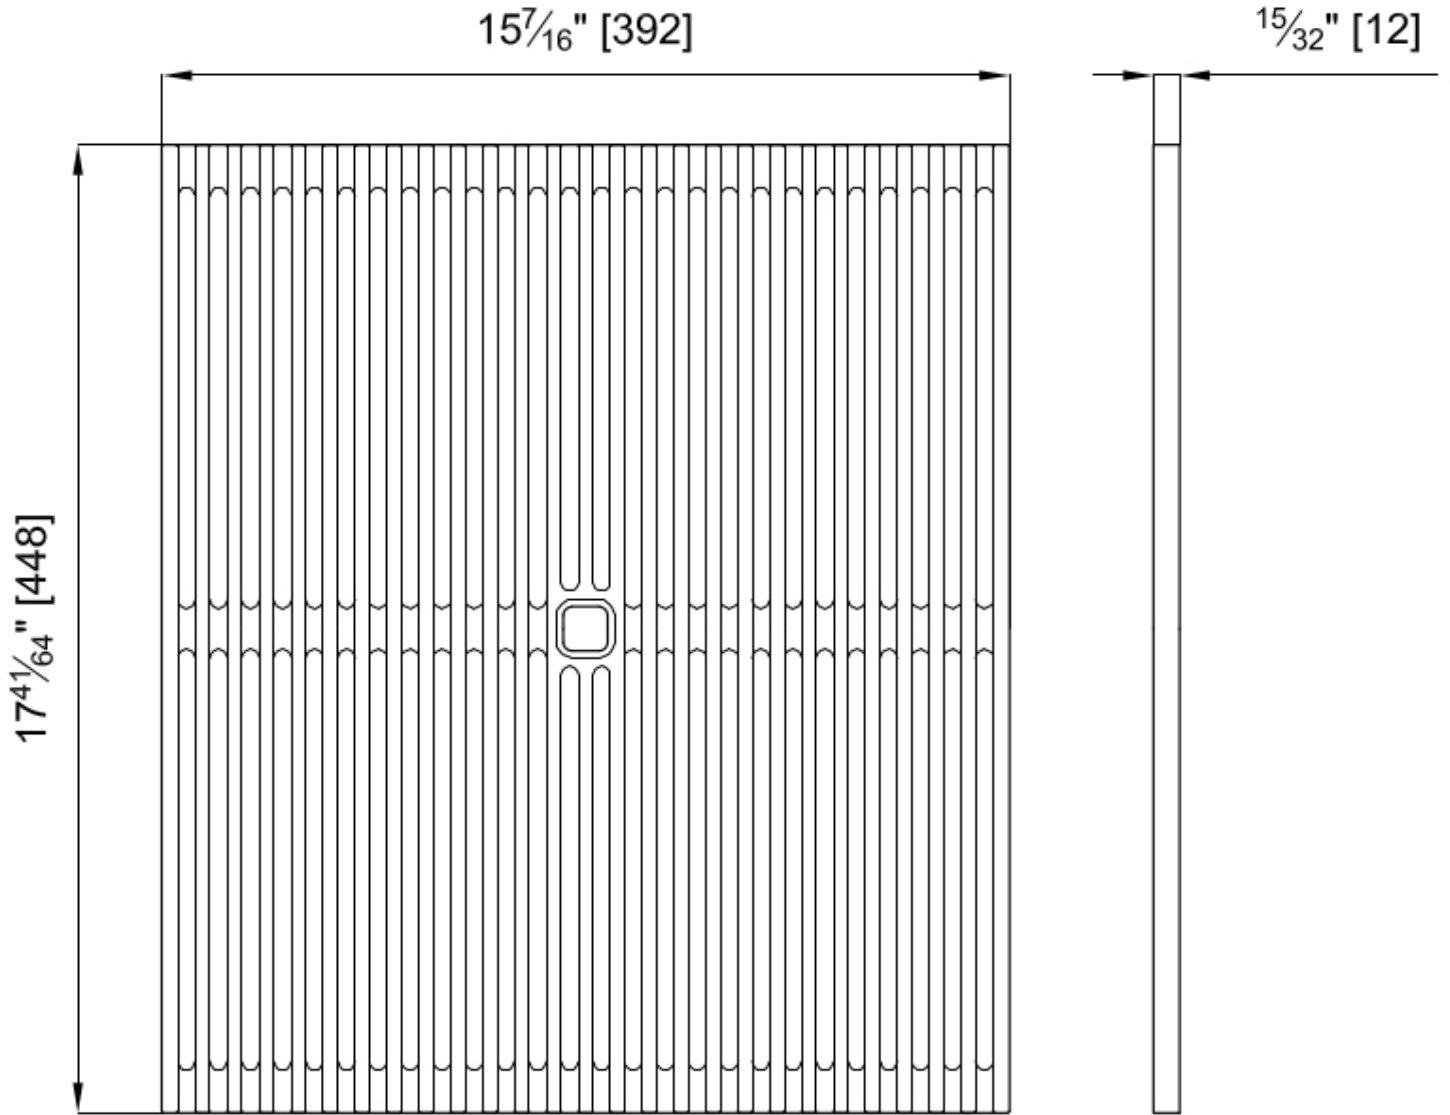

### 细节

材料 Foster Black Composit

---

水槽附件 烤架

---

尺寸 39,2x44,8

---