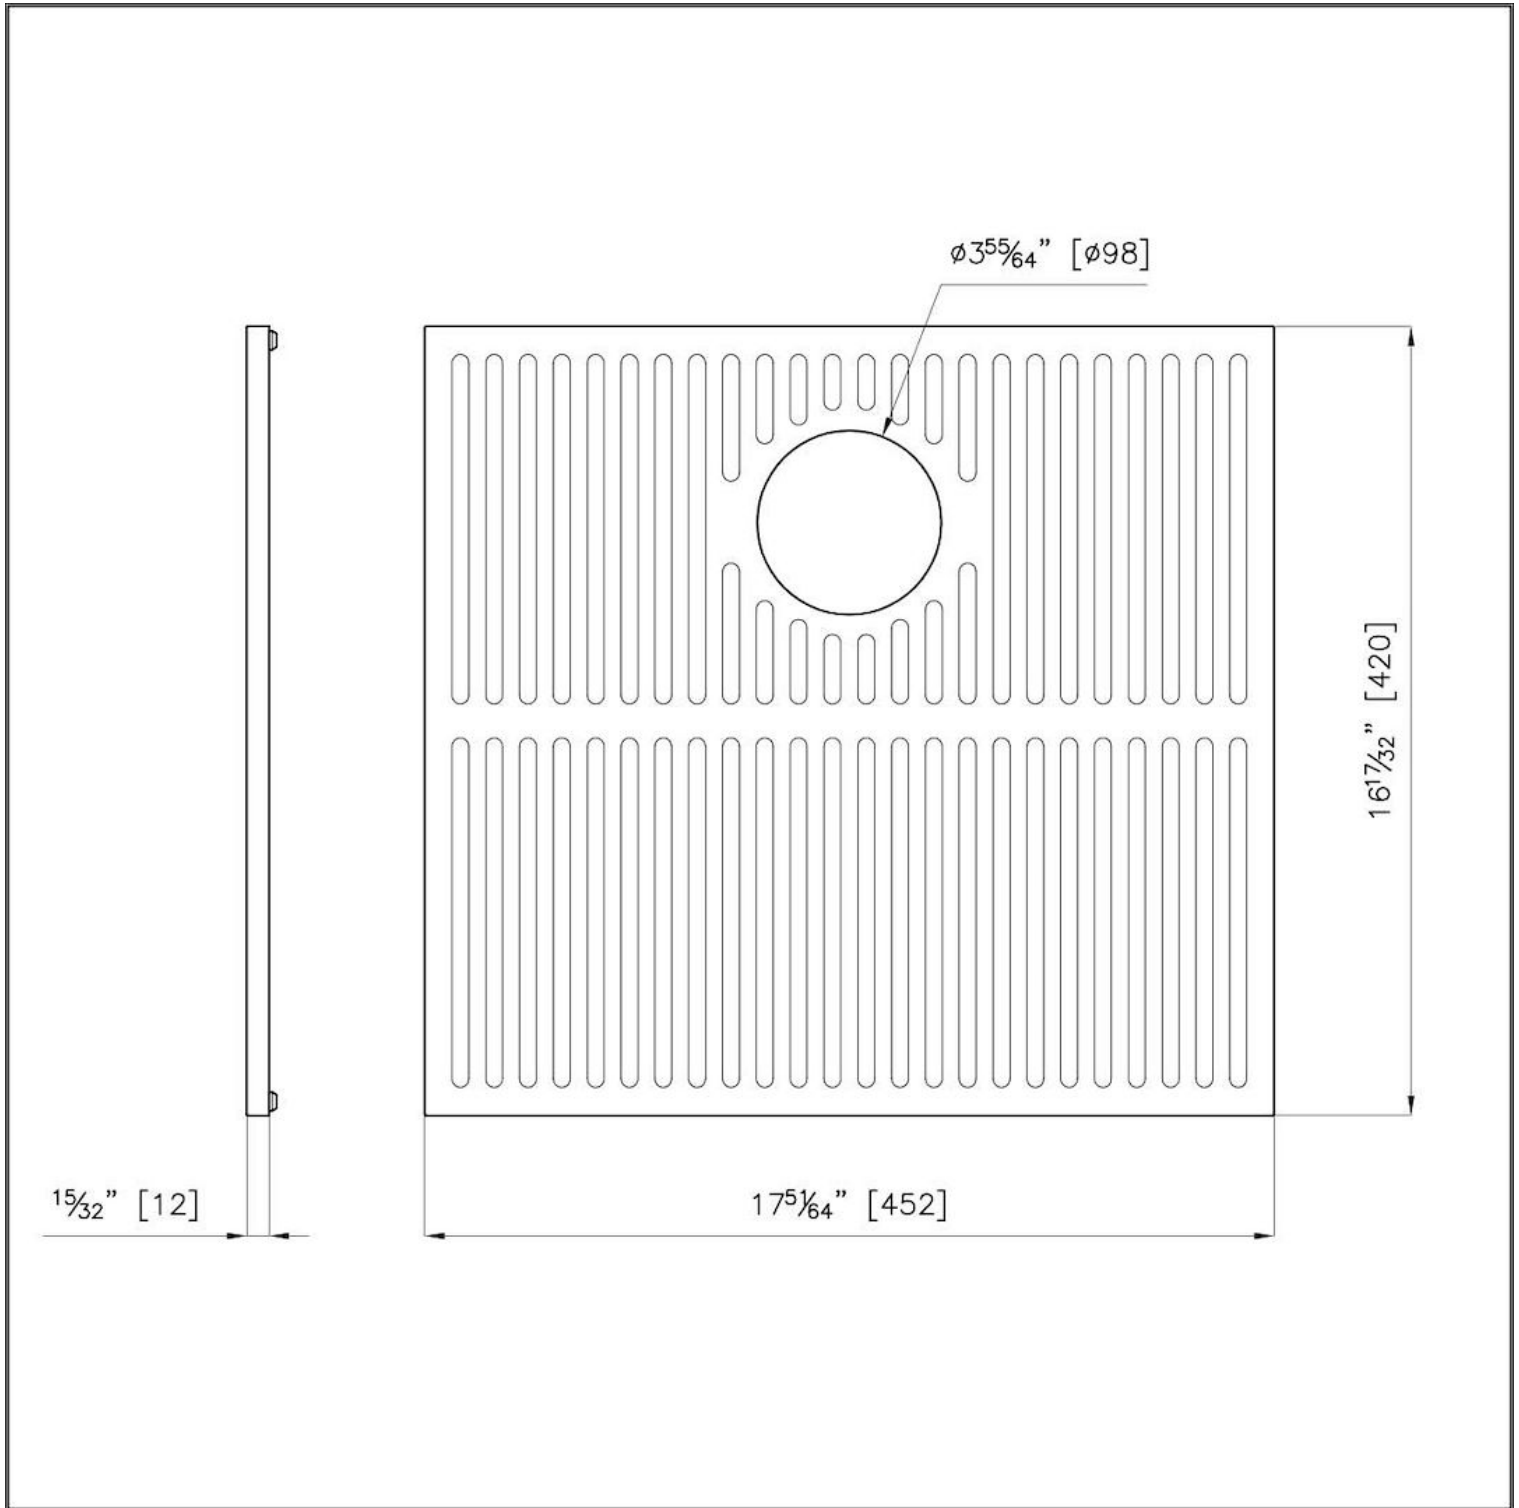

配件和备件

: 8100 605

细节

材料

Foster Black Composit

水槽附件

烤架

尺寸