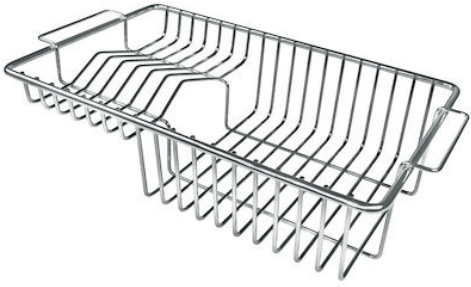

## 不锈钢背板

配件和备件

代码: 8100 201

### 细节

水槽附件

餐盘架

尺寸

25x42,5 cm