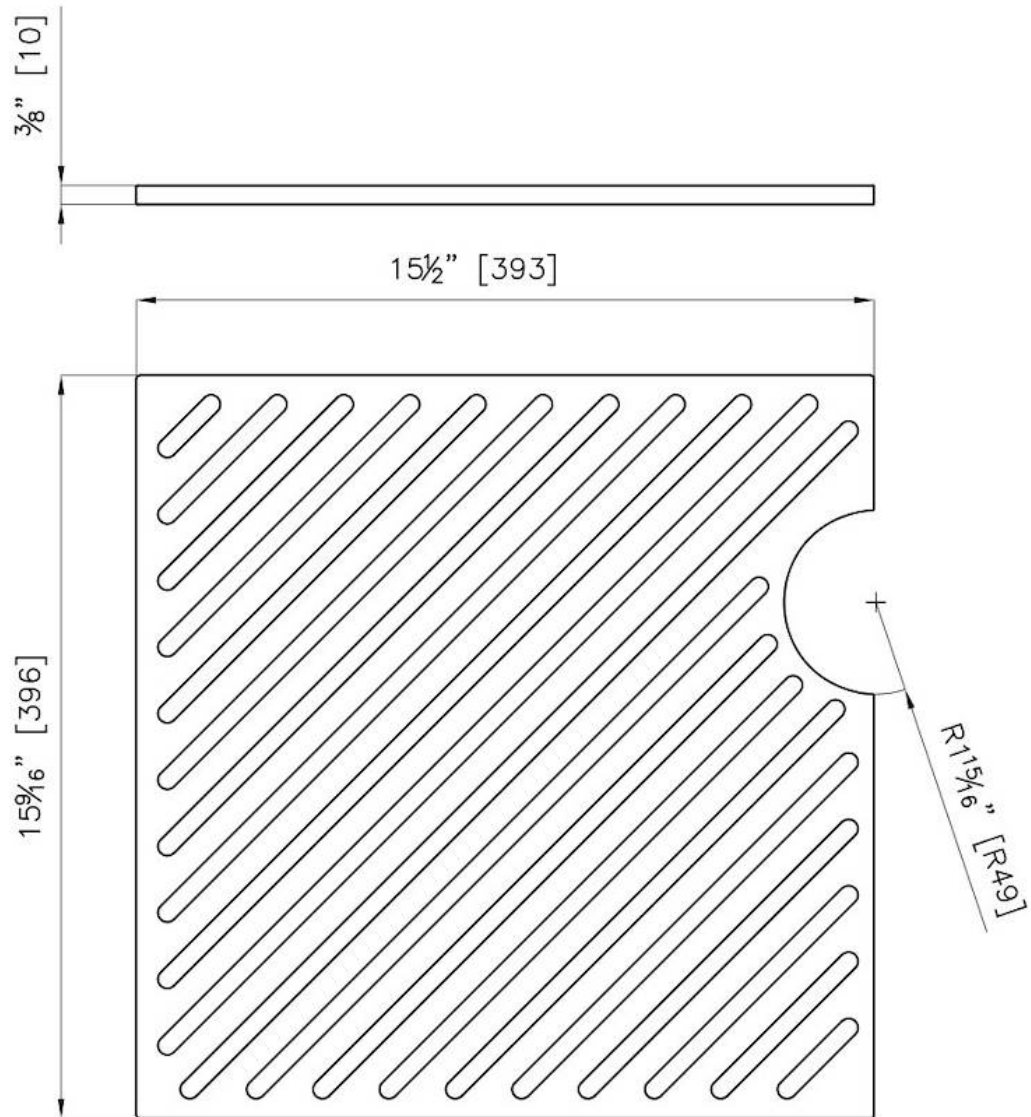

配件和备件

代码: 8100 612

细节

材料 Foster Black Composit

水槽附件 烤架

尺寸 39,3x39,6 cm

备注：

技术图纸

Two grids 8100 612 are necessary to fully cover the bottom of the sink.
The SKU 8100 612 corresponds to only one grid.