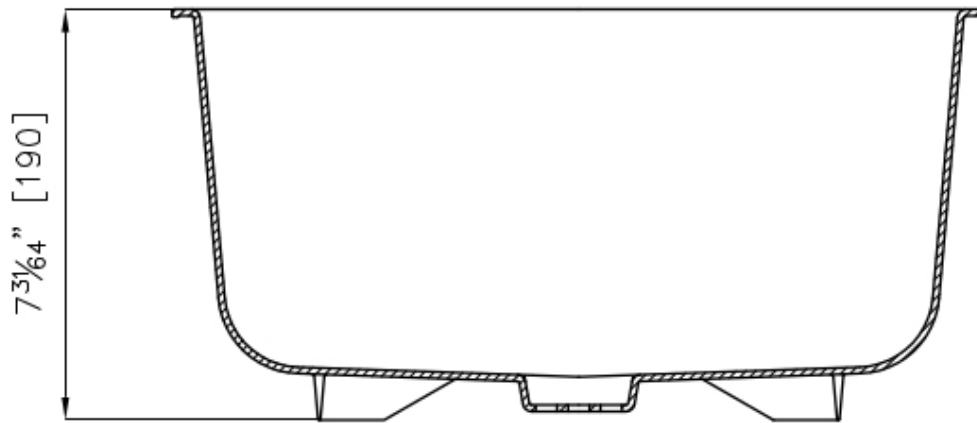

白托盘

配件和备件

: 8152 100

细节

产品说明

注意:
在某些型号的水槽中，仅可搭配 8100 112一起使用

水槽附件

托盘和提篮

尺寸

37.6x32 厘米

14⁵/₆₄" [376]