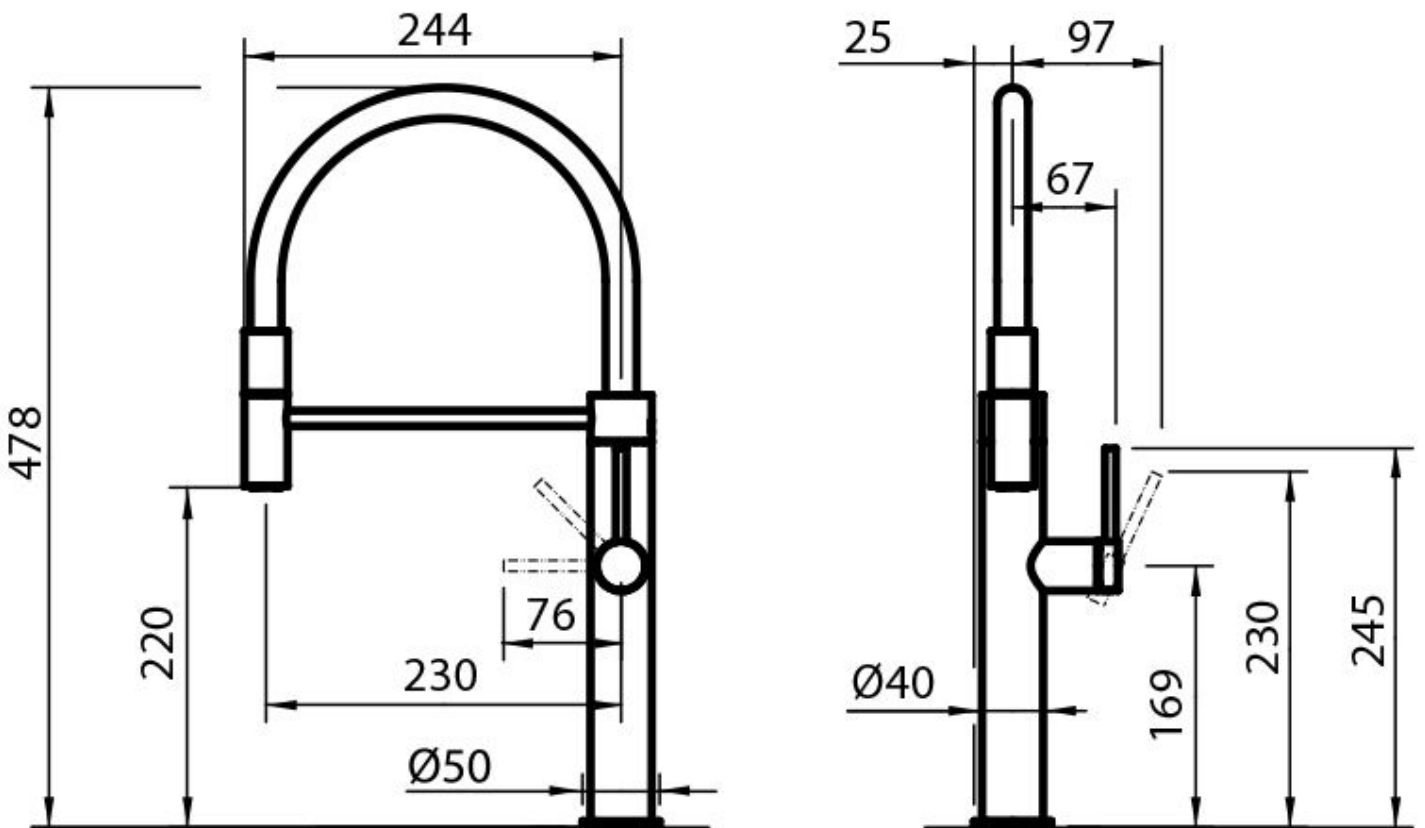

龙头 Skin

龙头

代码: 8424 100

细节

龙头 单管可旋转龙头，多用途花洒

材料 AISI 316不锈钢

质地 缎面

旋转角度 360°

加固板 \varnothing 50 mm

阀芯 有陶瓷盘的阀芯

龙头孔 \varnothing 35 mm

装饰件 AISI 316不锈钢装饰件

台面最大厚度 40mm

特点

加强板

Foster龙头均标配稳固件，可以完美的稳定安装在任何水槽上。

旋转角度

所有龙头都可以大范围旋转，某些型号可以360°旋转。

技术图纸

画廊