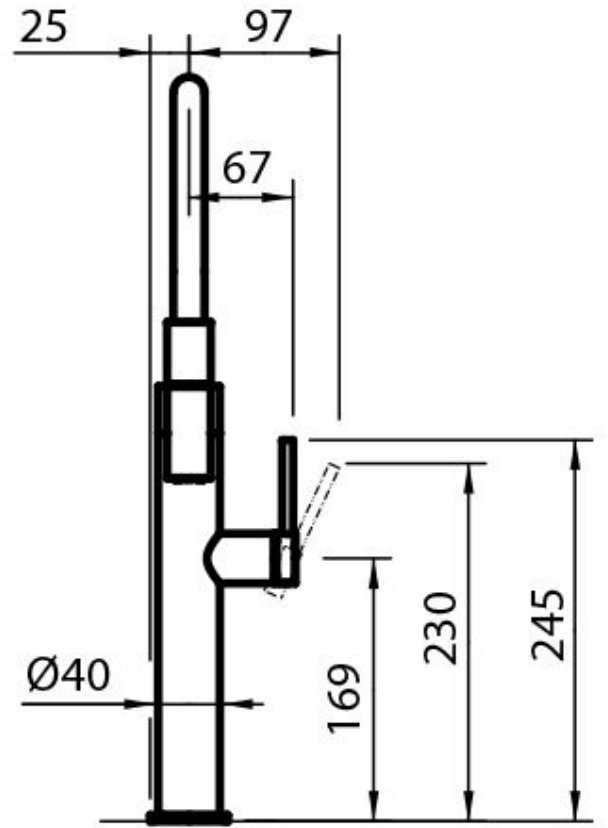

Miscelatore Skin Sunset

龙头

代码: 8424 851

细节

龙头 单管可旋转龙头，多用途花洒

材料 AISI 316不锈钢

染色 Sunset

表面处理 PVD

质地 缎面

旋转角度 360°

加固板 \varnothing 50 mm

阀芯 有陶瓷盘的阀芯

龙头孔 \varnothing 35 mm

装饰件 PVD表面处理AISI 316不锈钢装饰件

台面最大厚度 40mm

备注：

特点

加强板 Foster龙头均标配稳固件，可以完美的稳定安装在任何水槽上。

旋转角度 所有龙头都可以大范围旋转，某些型号可以360°旋转。

技术图纸

画廊