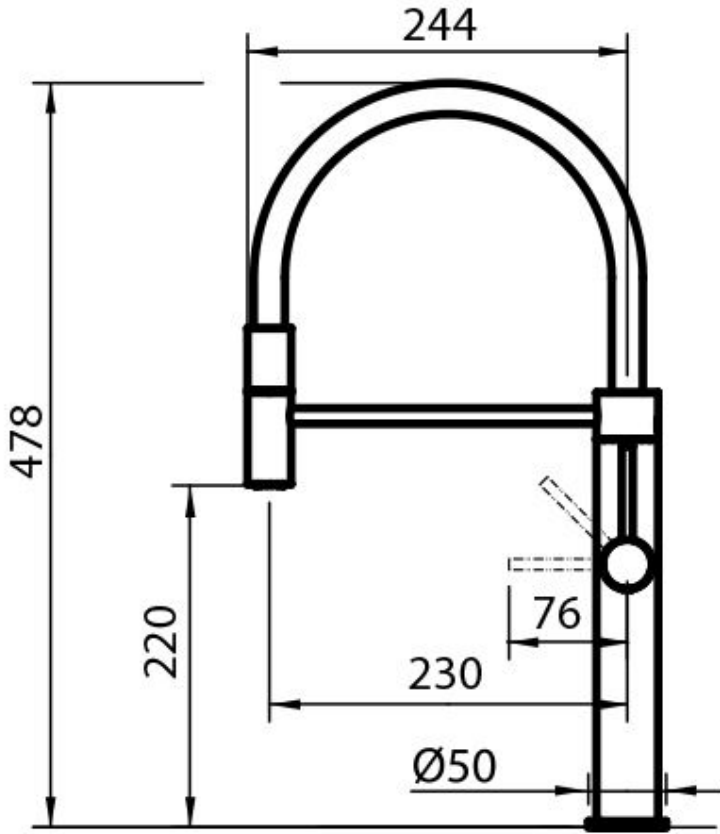

Miscelatore Skin Sunset

龙头

代码: 8424 851

细节

龙头 单管可旋转龙头，多用途花洒

材料 AISI 316不锈钢

染色 Sunset

表面处理 PVD

质地 缎面

旋转角度 360°

加固板 \varnothing 50 mm

阀芯 有陶瓷盘的阀芯

龙头孔 \varnothing 35 mm

装饰件 PVD表面处理AISI 316不锈钢装饰件

台面最大厚度 40mm

备注：

特点

加强板 Foster龙头均标配稳固件，可以完美的稳定安装在任何水槽上。

旋转角度 所有龙头都可以大范围旋转，某些型号可以360°旋转。

技术图纸

画廊