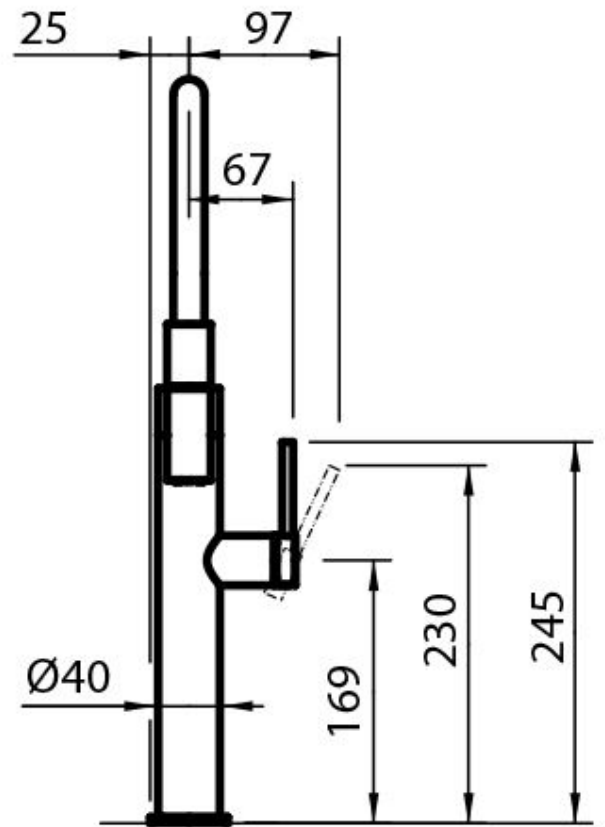

## 龙头 Skin Copper

龙头

代码: 8424 858

### 细节

龙头 单管可旋转龙头，多用途花洒

材料 AISI 316不锈钢

染色 Copper

表面处理 PVD

质地 缎面

旋转角度 360°

加固板 ø50 mm

阀芯 有陶瓷盘的阀芯

龙头孔 ø35 mm

装饰件 PVD表面处理AISI 316不锈钢装饰件

---

台面最大厚度 40mm

---

## 特点

加强板 Foster龙头均标配稳固件，可以完美的稳定安装在任何水槽上。

---

旋转角度 所有龙头都可以大范围旋转，某些型号可以360°旋转。

---