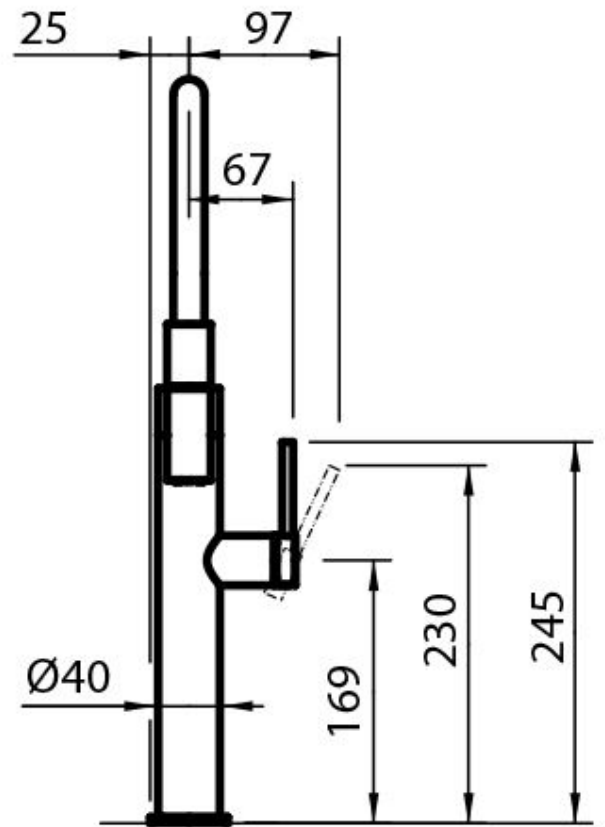

### 细节

龙头 单管可旋转龙头，多用途花洒

材料 AISI 316不锈钢

染色 Gold

表面处理 PVD

质地 缎面

旋转角度 360°

加固板 ø50 mm

阀芯 有陶瓷盘的阀芯

龙头孔 ø35 mm

装饰件 PVD表面处理AISI 316不锈钢装饰件

---

台面最大厚度 40mm

---

## 特点

加强板 Foster龙头均标配稳固件，可以完美的稳定安装在任何水槽上。

---

旋转角度 所有龙头都可以大范围旋转，某些型号可以360°旋转。

---