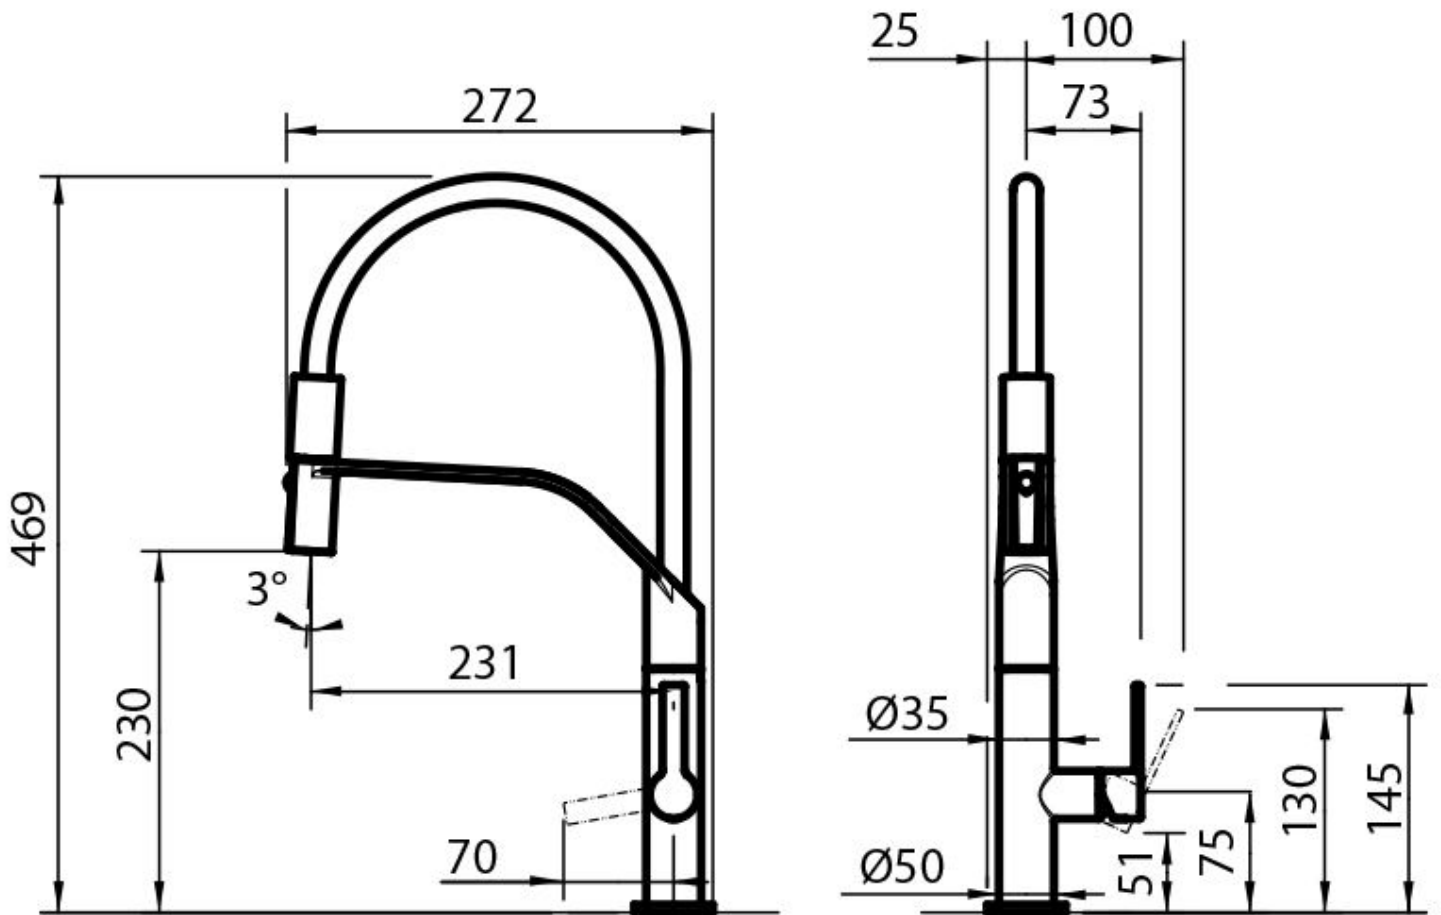

龙头 Milanello

龙头

代码: 8425 100

细节

龙头 单管可旋转龙头，多用途花洒

材料 黄铜

质地 缎面

旋转角度 360°

加固板 \varnothing 50 mm

阀芯 有陶瓷盘的阀芯

龙头孔 \varnothing 35 mm

台面最大厚度 40mm

特点

加强板

Foster龙头均标配稳固件，可以完美的稳定安装在任何水槽上。

双出水模式

特定型号的龙头配置了花洒龙头，可以在正常水流和花洒之间切换。

旋转角度

所有龙头都可以大范围旋转，某些型号可以360°旋转。

技术图纸

画廊