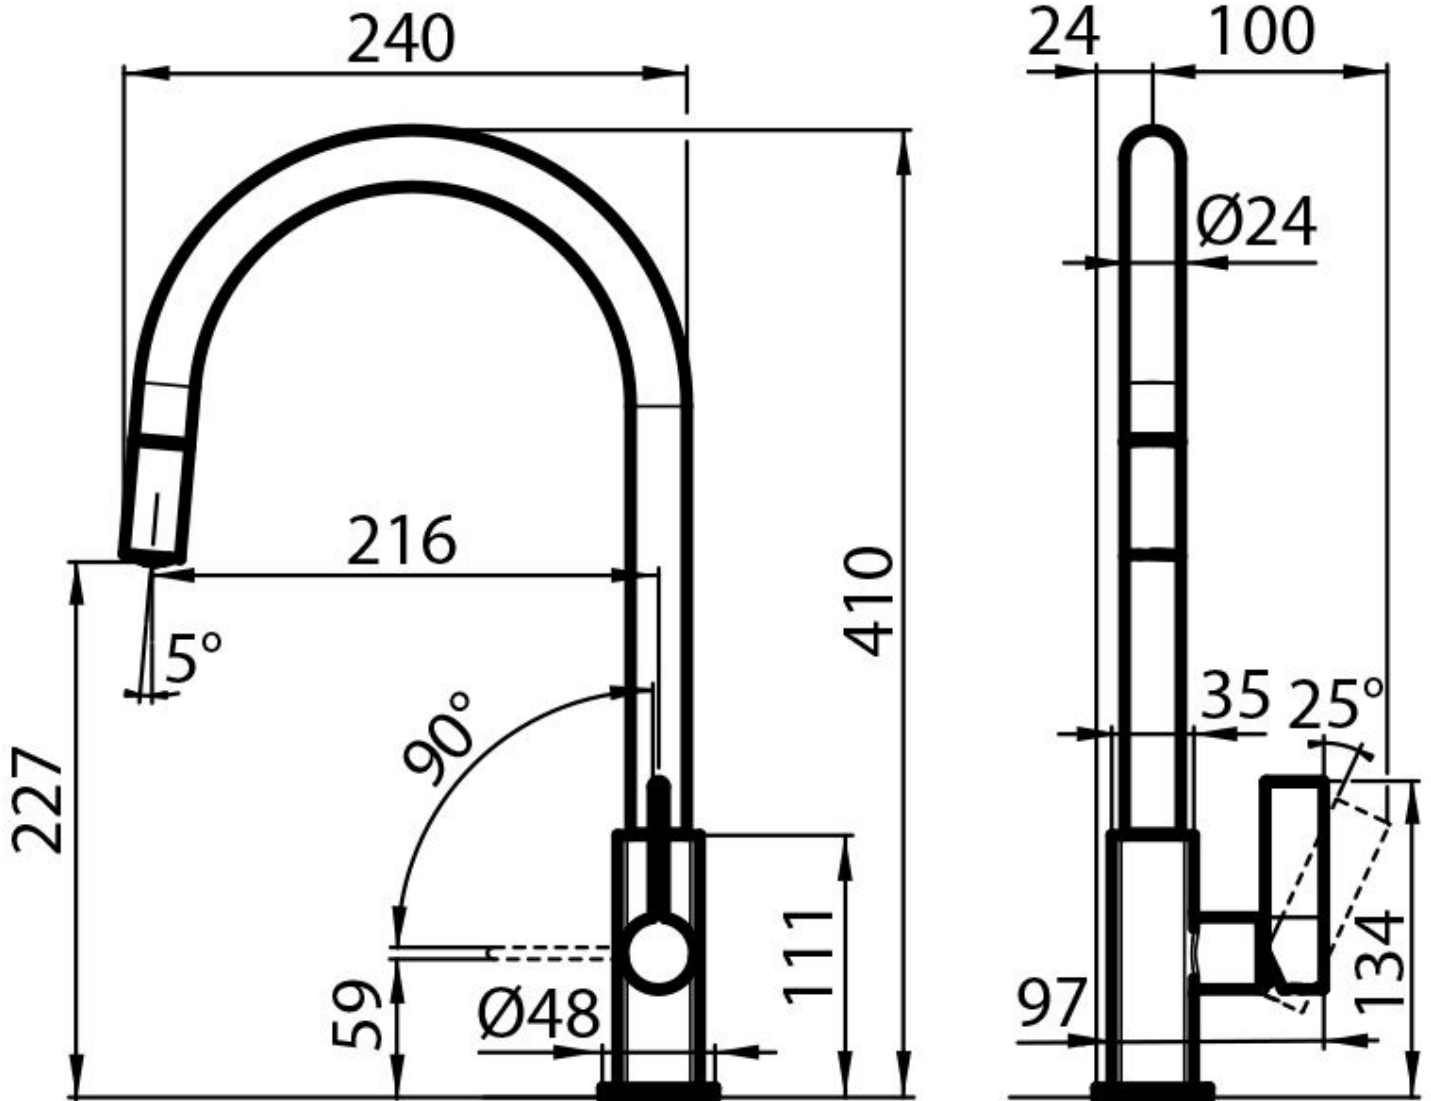

龙头 Delta Plus

龙头

代码: 8441 030

细节

龙头 单管旋转抽拉龙头

材料 黄铜

质地 镀铬

旋转角度 360°

加固板 \varnothing 48mm

阀芯 有陶瓷盘的阀芯

龙头孔 \varnothing 35 mm

台面最大厚度 40mm

特点

加强板

Foster龙头均标配稳固件，可以完美的稳定安装在任何水槽上。

拉出式喷头

可抽拉龙头。

旋转角度

所有龙头都可以大范围旋转，某些型号可以360°旋转。

技术图纸

画廊