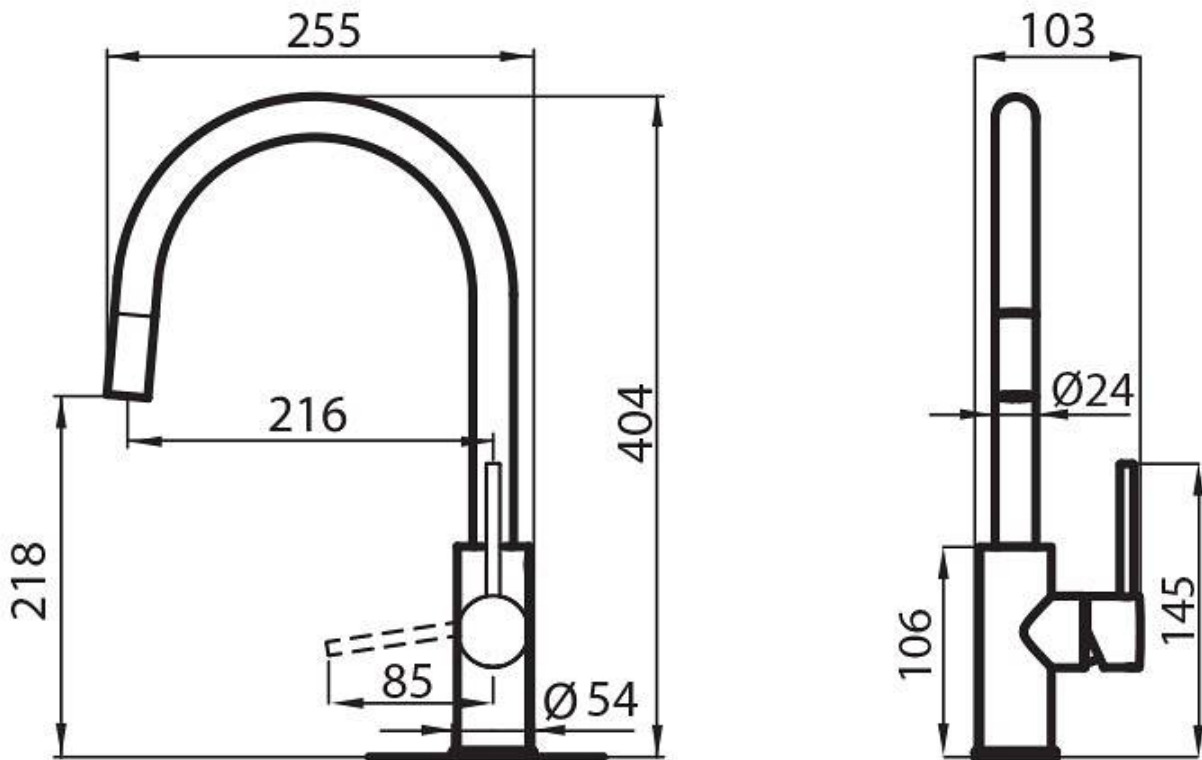

---

加固板  $\varnothing$ 54mm

---

阀芯 有陶瓷盘的阀芯

---

龙头孔  $\varnothing$ 35 mm

---

台面最大厚度 40mm

### 特点

加强板

Foster龙头均标配稳固件，可以完美的稳定安装在任何水槽上。

拉出式喷头

可抽拉龙头。

旋转角度

所有龙头都可以大范围旋转，某些型号可以360°旋转。

## 技术图纸