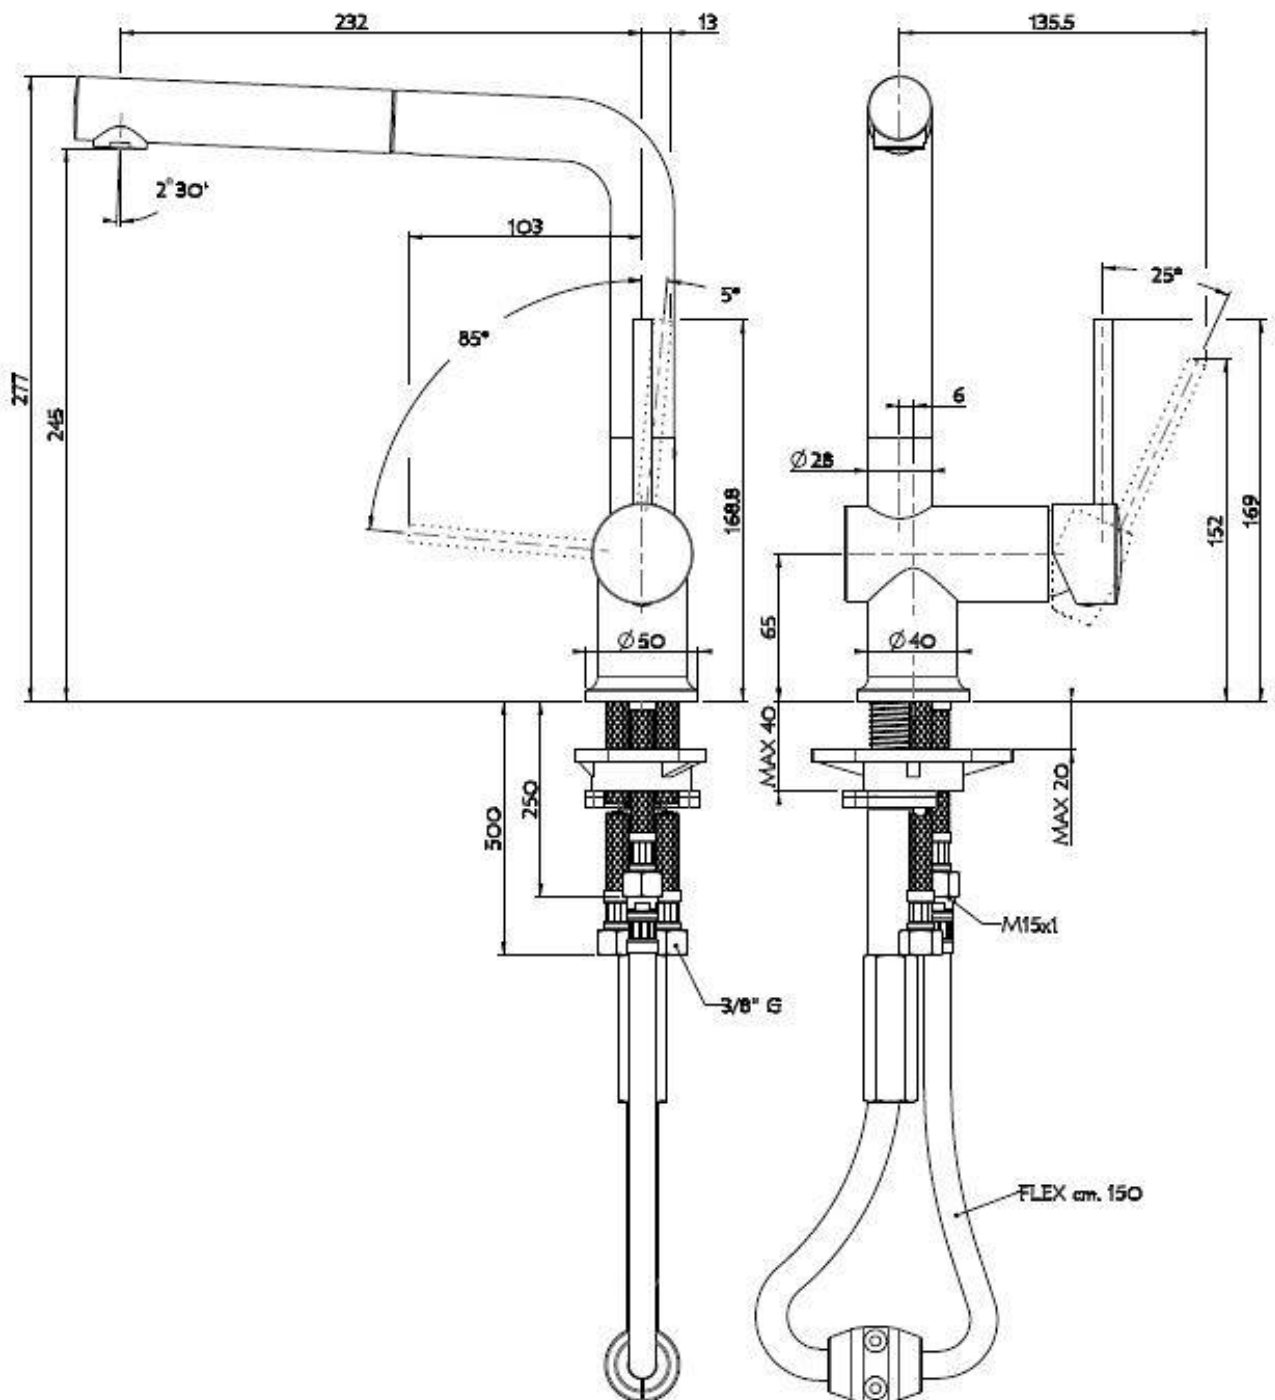

龙头 Gamma

龙头

代码: 8483 001

细节

龙头 单管旋转抽拉龙头

材料 黄铜

质地 镀铬

旋转角度 180°

加固板 \varnothing 50 mm

阀芯 有陶瓷盘的阀芯

龙头孔 \varnothing 35 mm

台面最大厚度 30 mm

特点

加强板

Foster龙头均标配稳固件，可以完美的稳定安装在任何水槽上。

拉出式喷头

可抽拉龙头。

旋转角度

所有龙头都可以大范围旋转，某些型号可以360°旋转。

技术图纸

画廊