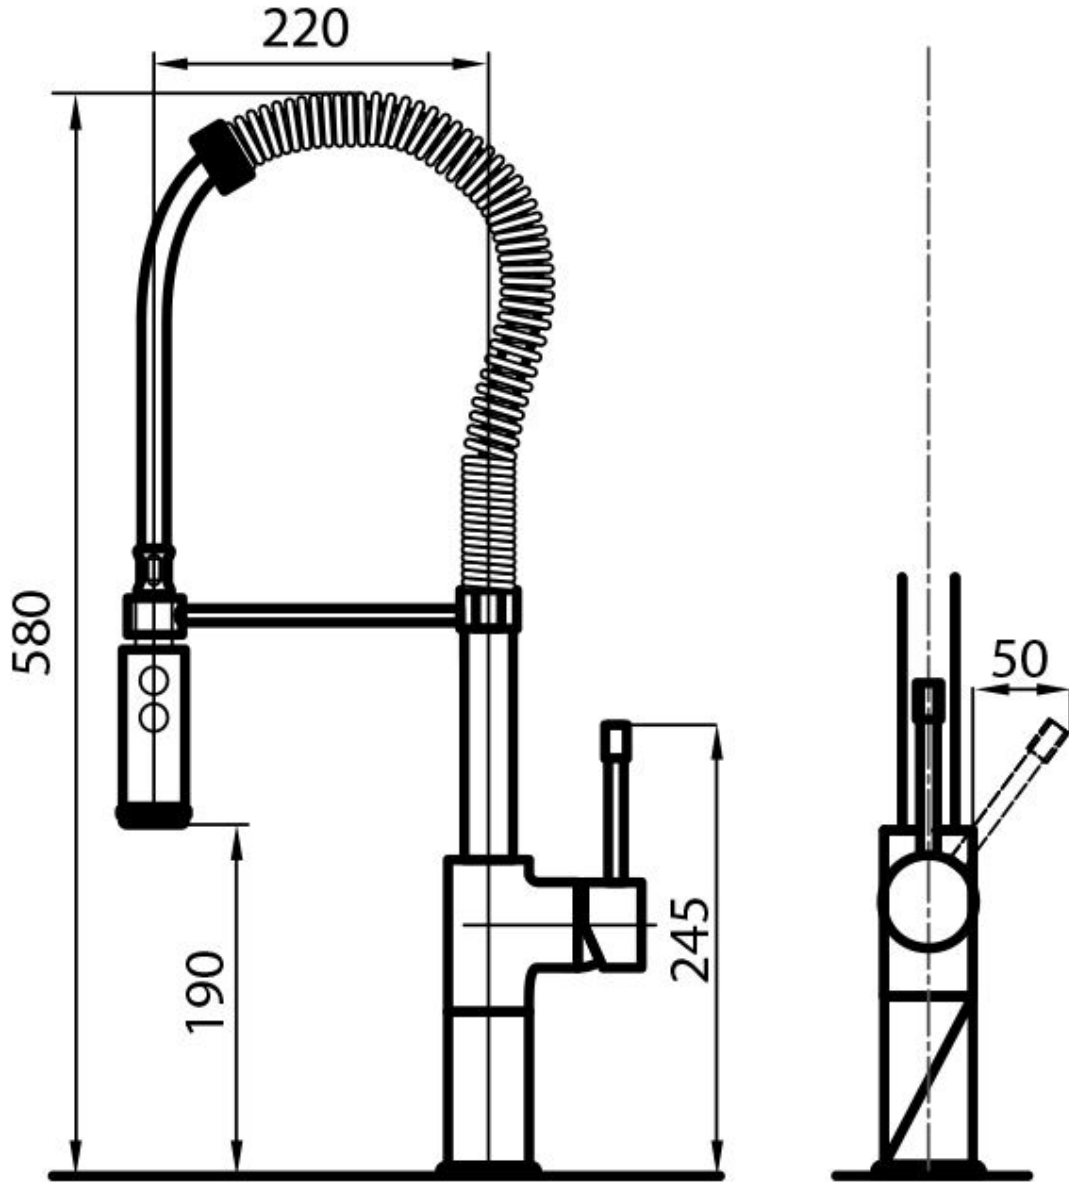

龙头 Magnum

龙头

代码: 8484 000

细节

龙头 单管可旋转龙头，多用途花洒

材料 黄铜

质地 镀铬

旋转角度 360°

加固板 \varnothing 50 mm

阀芯 有陶瓷盘的阀芯

龙头孔 \varnothing 35 mm

把手向后旋转预留尺寸 50mm

台面最大厚度 50mm

特点

加强板

Foster龙头均标配稳固件，可以完美的稳定安装在任何水槽上。

双出水模式

特定型号的龙头配置了花洒龙头，可以在正常水流和花洒之间切换。

旋转角度

所有龙头都可以大范围旋转，某些型号可以360°旋转。

画廊