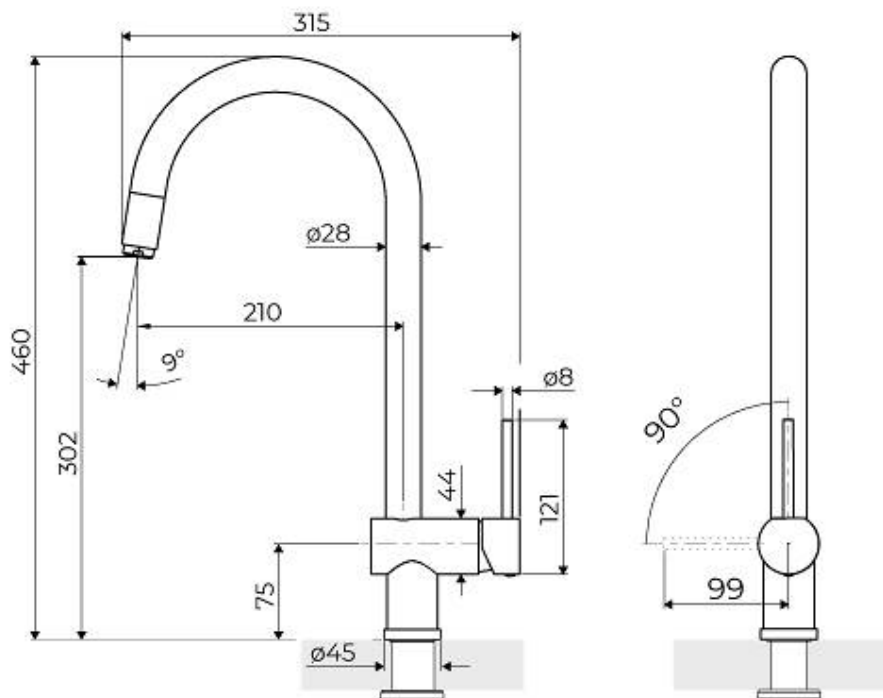

VOLTA

龙头

代码: 8491 100

细节

龙头 单管旋转抽拉龙头

材料 黄铜

质地 缎面

旋转角度 140°

加固板 \varnothing 45mm

阀芯 有陶瓷盘的阀芯

龙头孔 \varnothing 35 mm

台面最大厚度 55mm

特点

加强板

Foster龙头均标配稳固件，可以完美的稳定安装在任何水槽上。

旋转角度

所有龙头都可以大范围旋转，某些型号可以360°旋转。

技术图纸

画廊