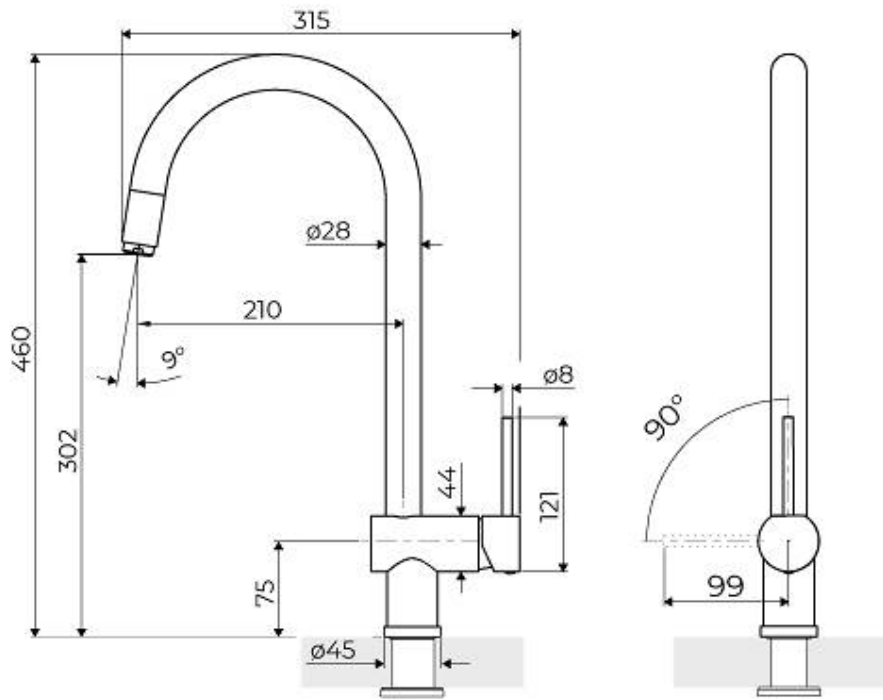

VOLTA COPPER

龙头

代码: 8491 108

细节

龙头 单管旋转抽拉龙头

材料 黄铜

染色 Copper

质地 缎面

旋转角度 140°

加固板 \varnothing 45mm

阀芯 有陶瓷盘的阀芯

龙头孔 \varnothing 35 mm

台面最大厚度 55mm

特点

加强板

Foster龙头均标配稳固件，可以完美的稳定安装在任何水槽上。

旋转角度

所有龙头都可以大范围旋转，某些型号可以360°旋转。

画廊