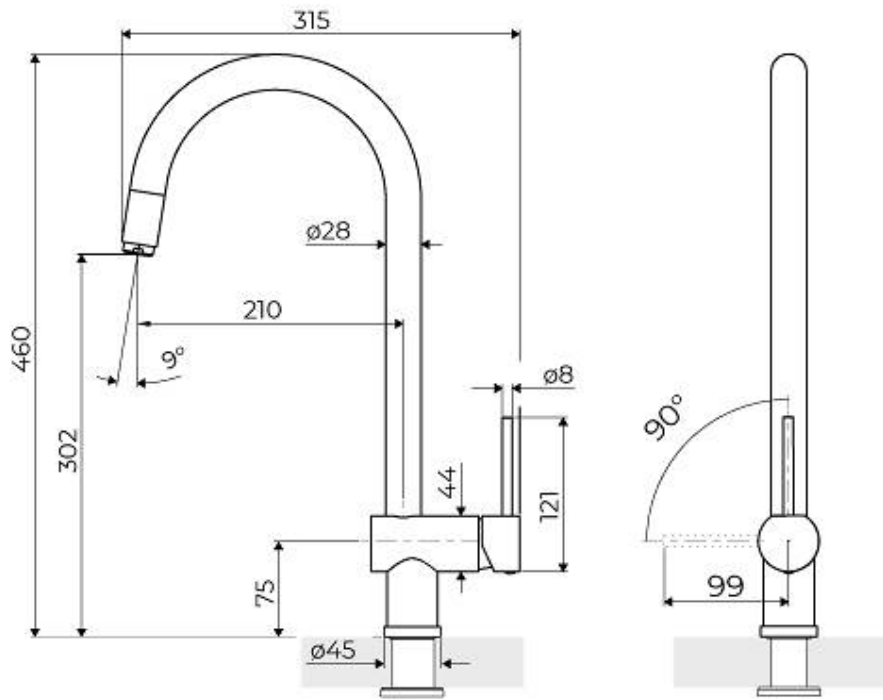

---

旋转角度 140°

---

加固板  $\varnothing$ 45mm

---

阀芯 有陶瓷盘的阀芯

---

龙头孔  $\varnothing$ 35 mm

---

台面最大厚度 55mm

---

### 旋转角度

所有龙头都可以大范围旋转，某些型号可以360°旋转。

---