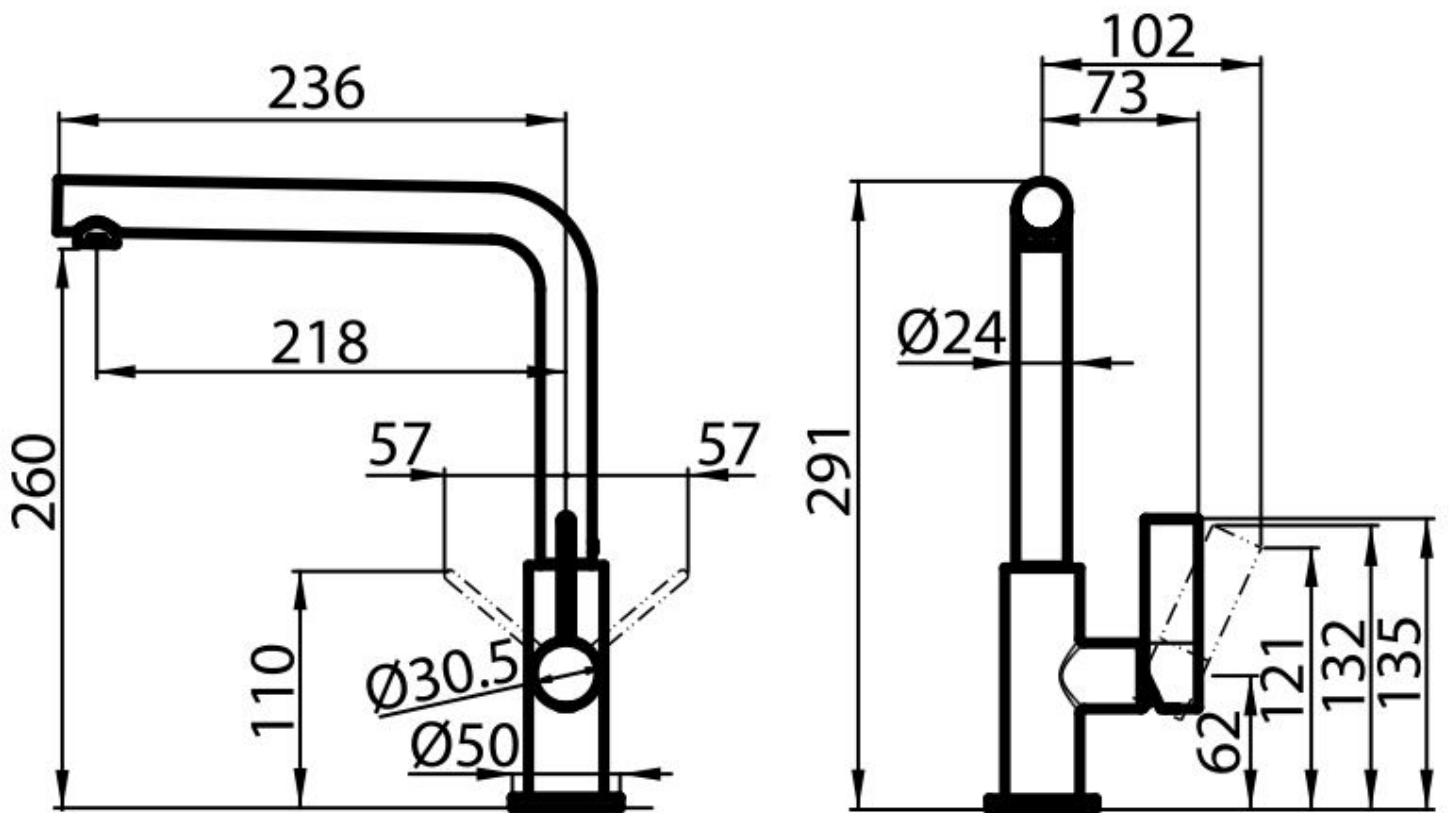

龙头 Omega

龙头

: 8497 000

细节

龙头 单管可旋转龙头

材料 黄铜

质地 镀铬

旋转角度 360°

加固板 \varnothing 50mm

阀芯 有陶瓷盘的阀芯

龙头孔 \varnothing 35mm

把手向后旋转预留尺寸 35mm

台面最大厚度 40mm

特点

加强板

Foster龙头均标配稳固件，可以完美的稳定安装在任何水槽上。

旋转角度

所有龙头都可以大范围旋转，某些型号可以360°旋转。

RECOMMENDED PAIRINGS

皂液器 Evo