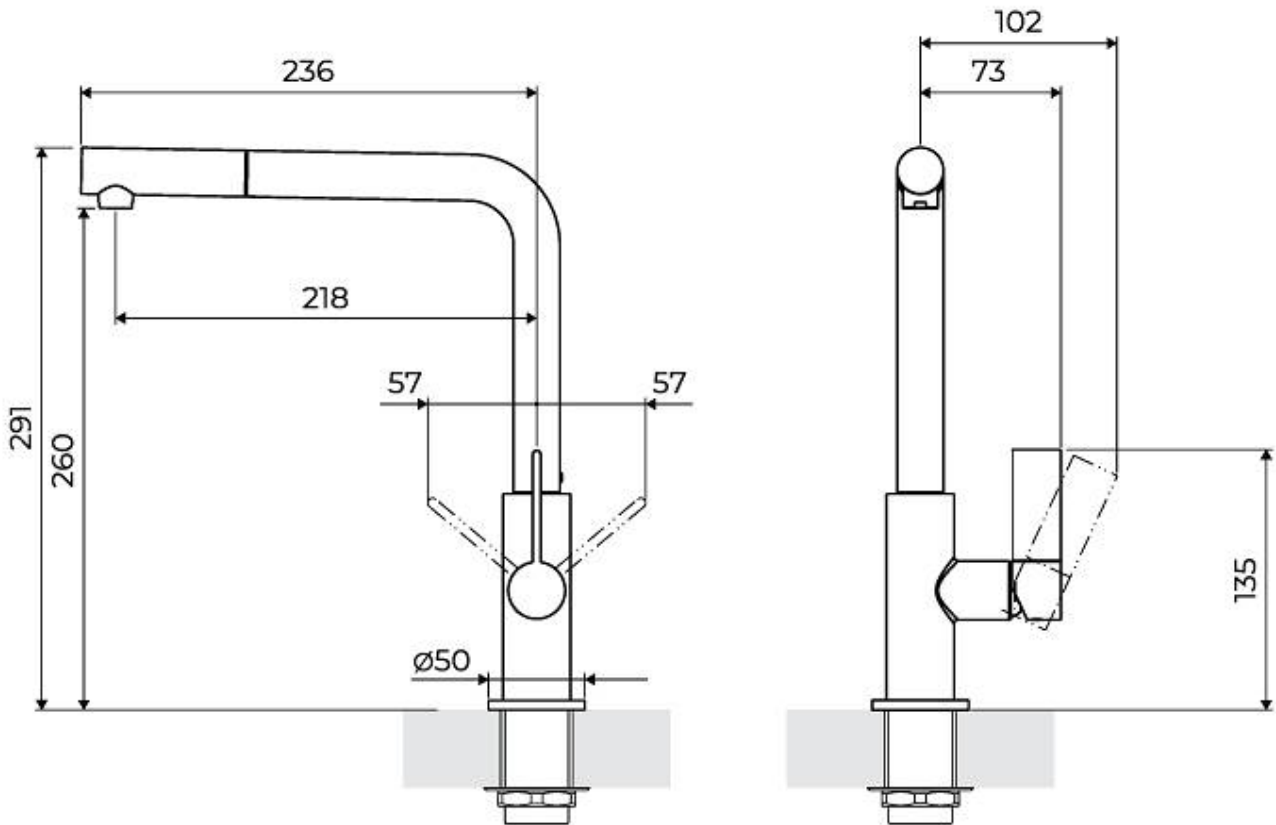

特点

加强板

Foster龙头均标配稳固件，可以完美的稳定安装在任何水槽上。

旋转角度

所有龙头都可以大范围旋转，某些型号可以360°旋转。