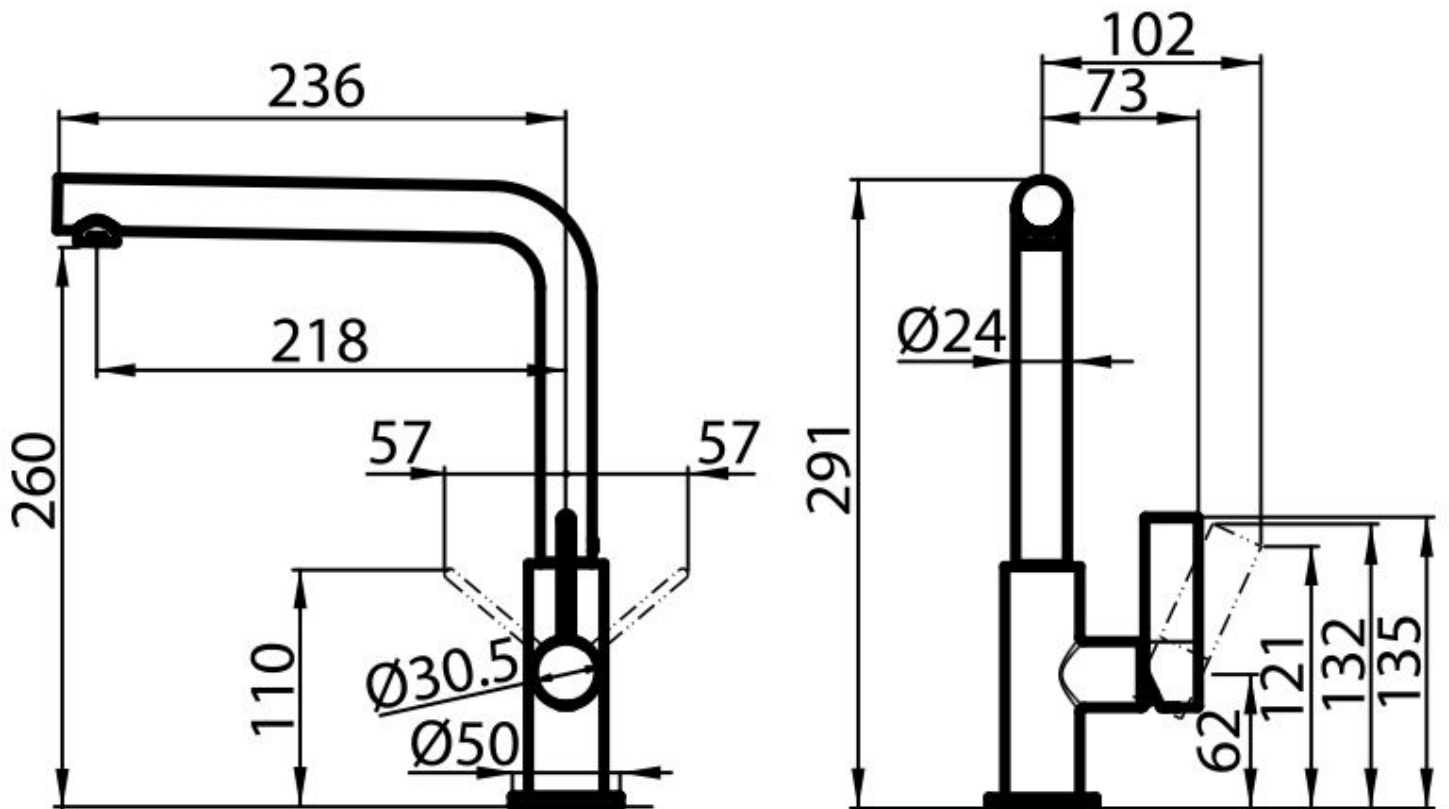

龙头 Omega

龙头

代码: 8497 000

细节

龙头 单管可旋转龙头

材料 黄铜

质地 镀铬

旋转角度 360°

加固板 \varnothing 50 mm

阀芯 有陶瓷盘的阀芯

龙头孔 \varnothing 35 mm

把手向后旋转预留尺寸 35mm

台面最大厚度 40mm

特点

加强板

Foster龙头均标配稳固件，可以完美的稳定安装在任何水槽上。

旋转角度

所有龙头都可以大范围旋转，某些型号可以360°旋转。

技术图纸

画廊

RECOMMENDED PAIRINGS

皂液器 **Evo**

8520 010