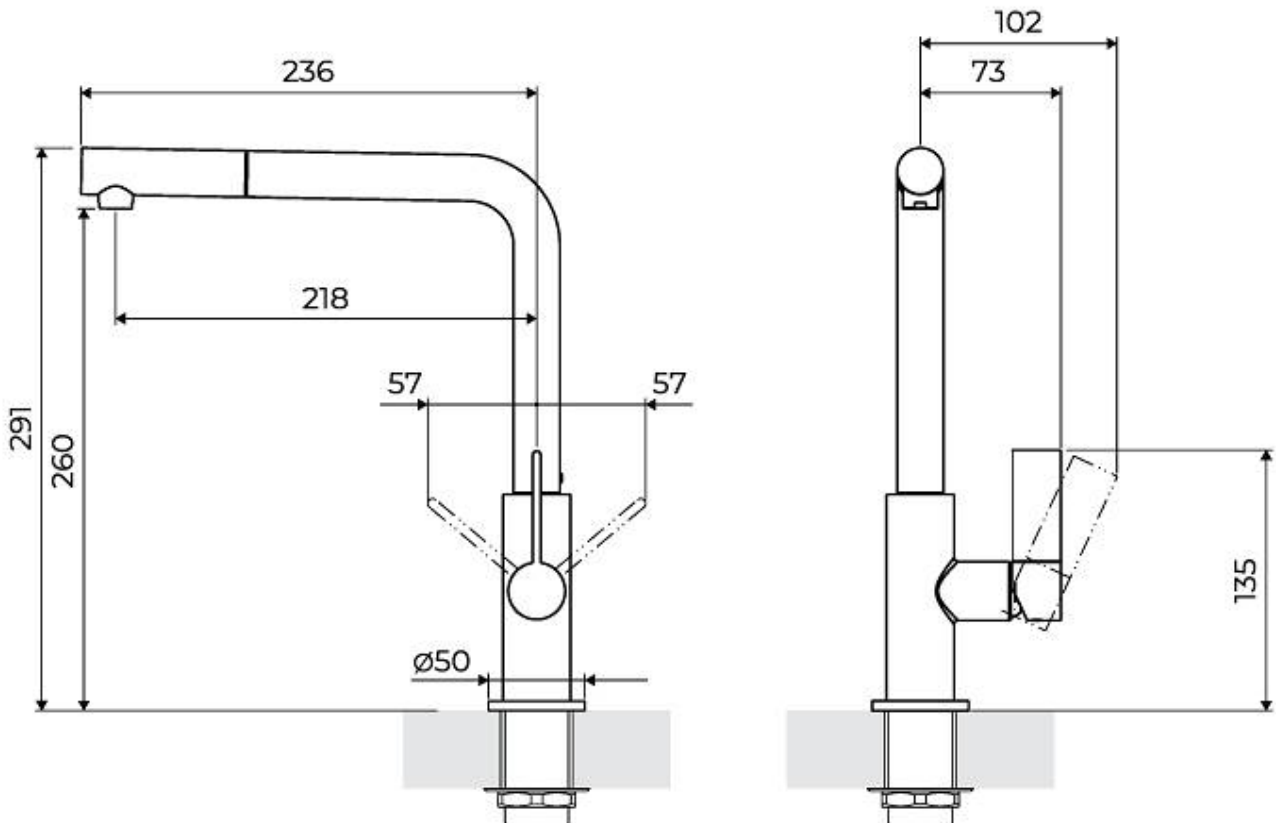

VELA PLUS

龙头

代码: 8497 120

细节

质地 缎面

材料 黄铜

旋转角度 360°

加固板 \varnothing 50 mm

阀芯 有陶瓷盘的阀芯

龙头孔 \varnothing 35 mm

把手向后旋转预留尺寸 35mm

台面最大厚度 40mm

龙头 单管旋转抽拉龙头

特点

加强板

Foster龙头均标配稳固件，可以完美的稳定安装在任何水槽上。

旋转角度

所有龙头都可以大范围旋转，某些型号可以360°旋转。

技术图纸

画廊

RECOMMENDED PAIRINGS

皂液器 **Evo**

8520 100