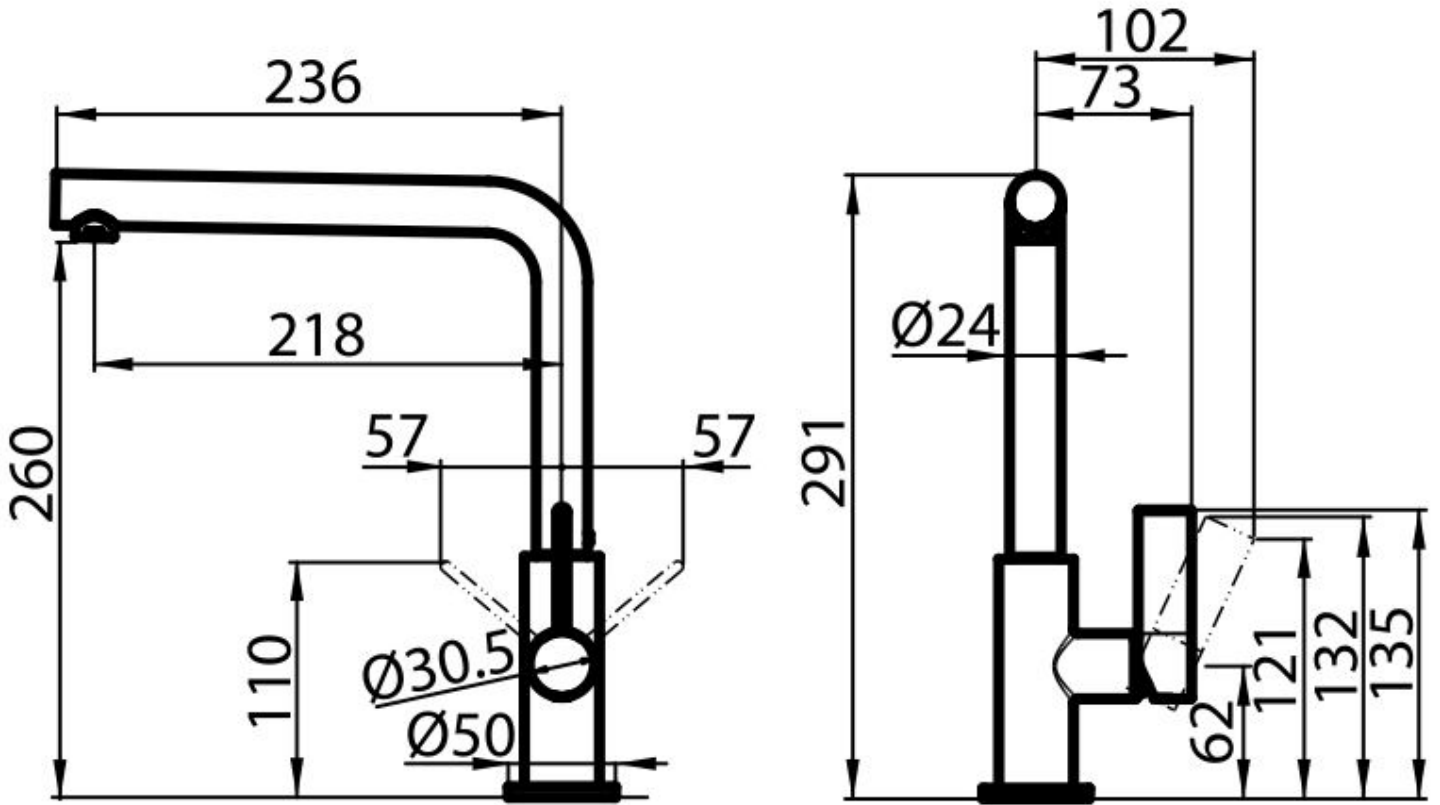

龙头 Omega Gold

龙头

代码: 8497 700

细节

龙头 单管可旋转龙头

材料 黄铜

染色 Gold

表面处理 PVD

质地 镀铬

旋转角度 360°

加固板 \varnothing 50 mm

阀芯 有陶瓷盘的阀芯

龙头孔 \varnothing 35 mm

把手向后旋转预留尺寸 35mm

台面最大厚度 40mm

特点

加强板 Foster龙头均标配稳固件，可以完美的稳定安装在任何水槽上。

旋转角度 所有龙头都可以大范围旋转，某些型号可以360°旋转。

画廊