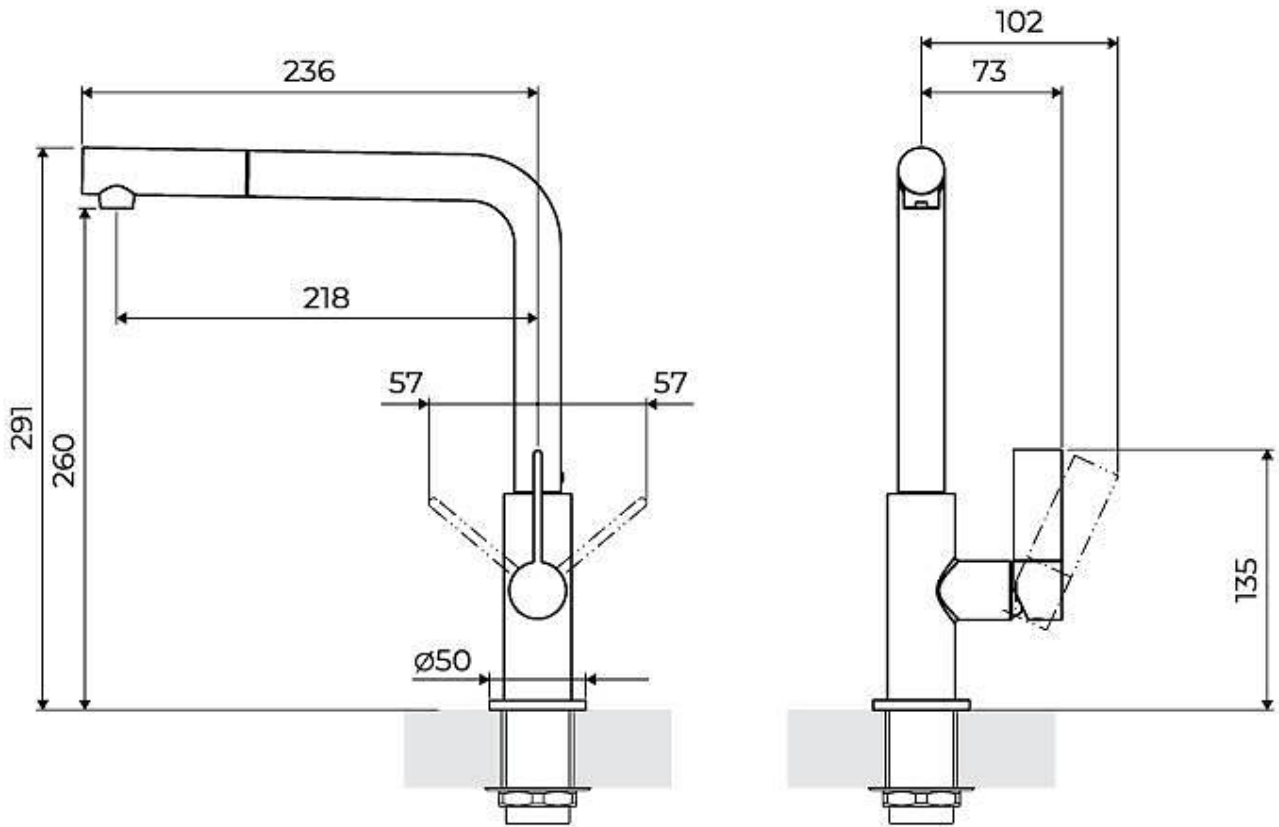

VELA PLUS GOLD

龙头

代码: 8498 129

细节

龙头 单管旋转抽拉龙头

材料 黄铜

染色 Gold

表面处理 PVD

质地 缎面

旋转角度 360°

加固板 ø50 mm

阀芯 有陶瓷盘的阀芯

龙头孔 ø35 mm

把手向后旋转预留尺寸 35mm

台面最大厚度 40mm

特点

加强板 Foster龙头均标配稳固件，可以完美的稳定安装在任何水槽上。

旋转角度 所有龙头都可以大范围旋转，某些型号可以360°旋转。

画廊