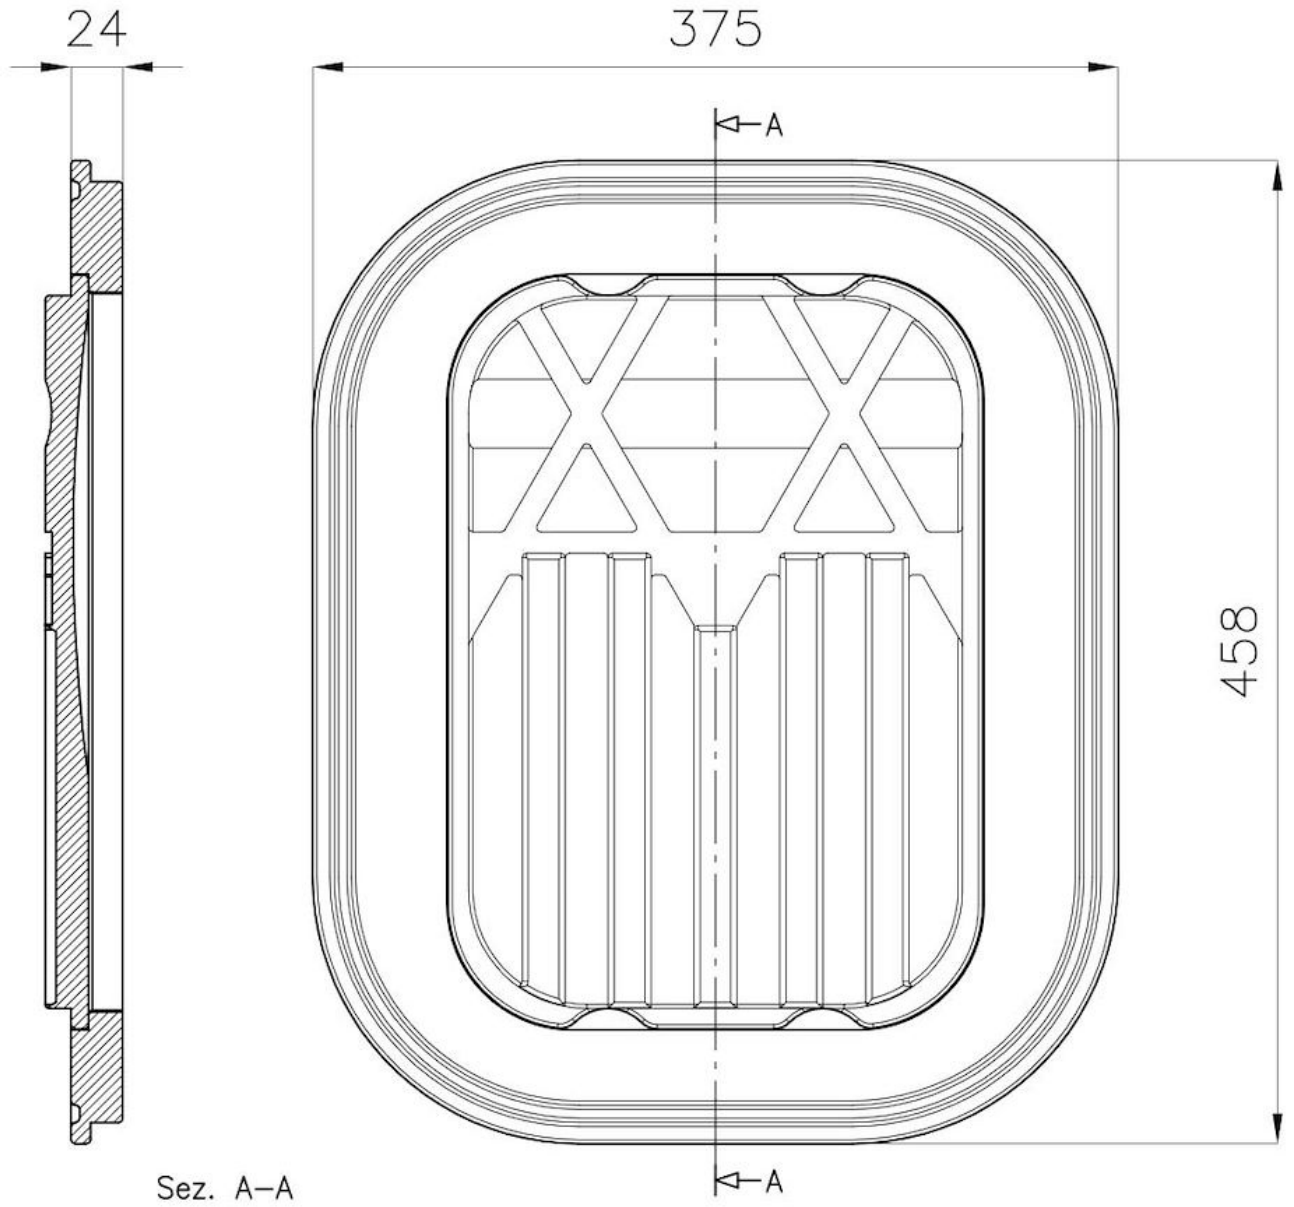

Twin 伊罗科木砧板

配件和备件

: 8644 003

细节

材料 入木

水槽附件 木制砧板

尺寸 37,5x45,8 cm

Sez. A-A