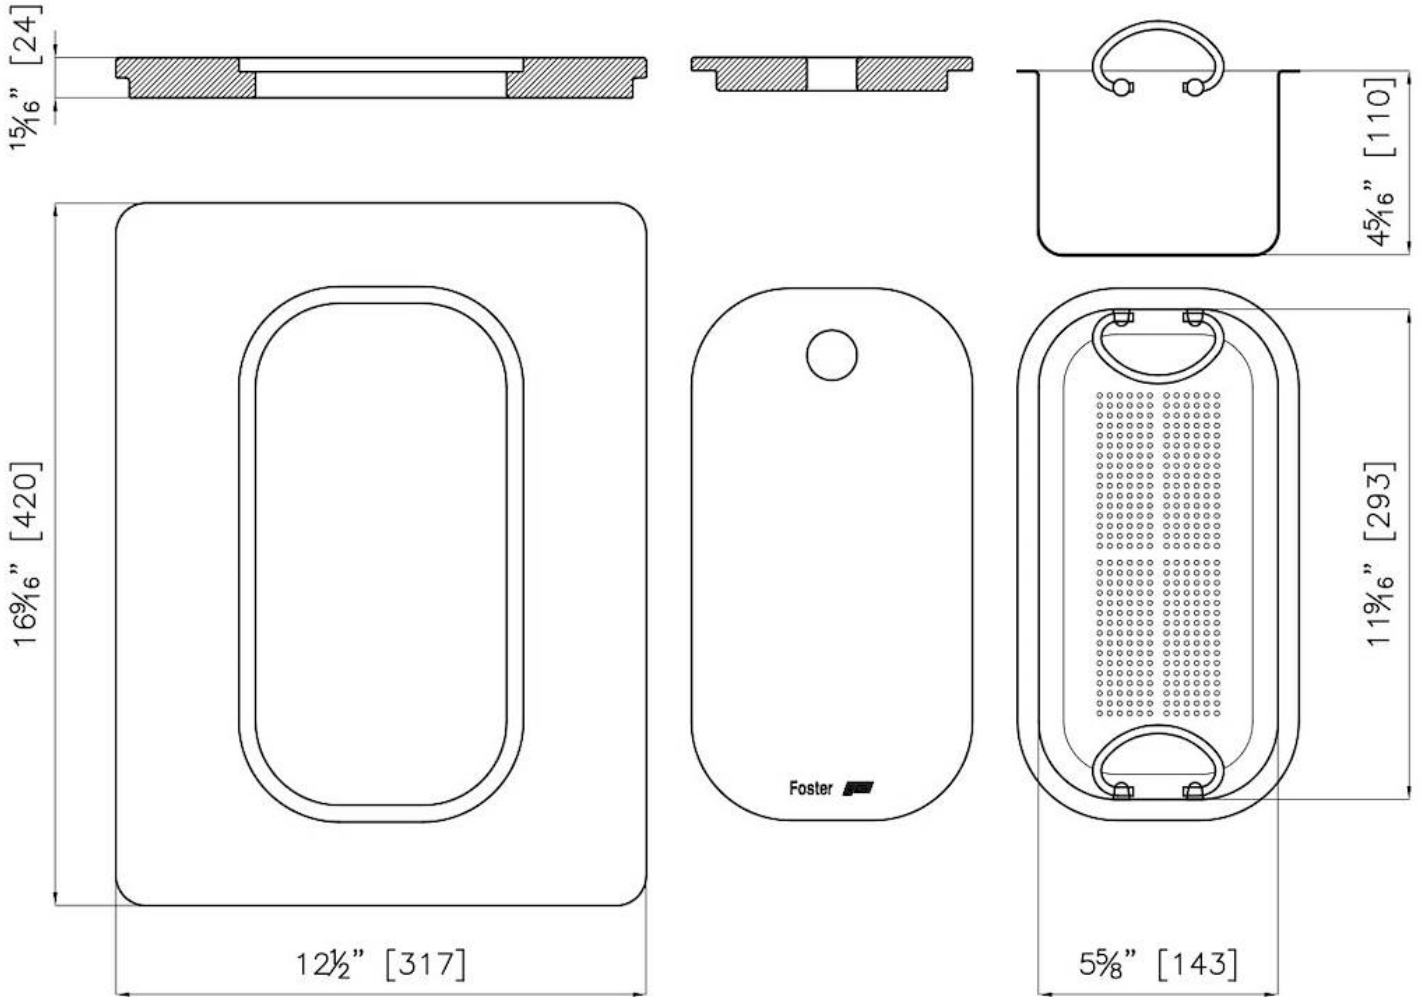

帶不銹鋼瀝水籃的伊羅科木砧板

配件和備件

代碼: 8644 044

細節

材料 入木

水槽附件 木制砧板

尺寸 31,7x42 cm

技术图纸