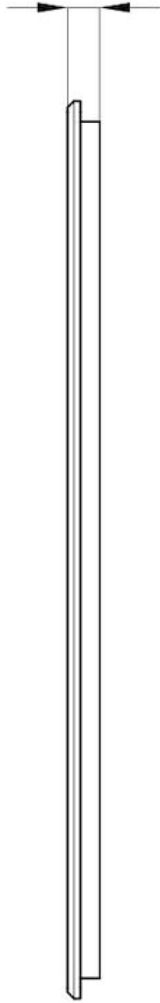

## HPDE Twin 砧板

配件和备件

代码: 8644 101

### 细节

材料

---

水槽附件

HDPE砧板

---

尺寸

31,7x41,8 cm

---

$1\frac{9}{32}$ " [15]

$12\frac{3}{64}$ " [317]

$16\frac{29}{64}$ " [418]