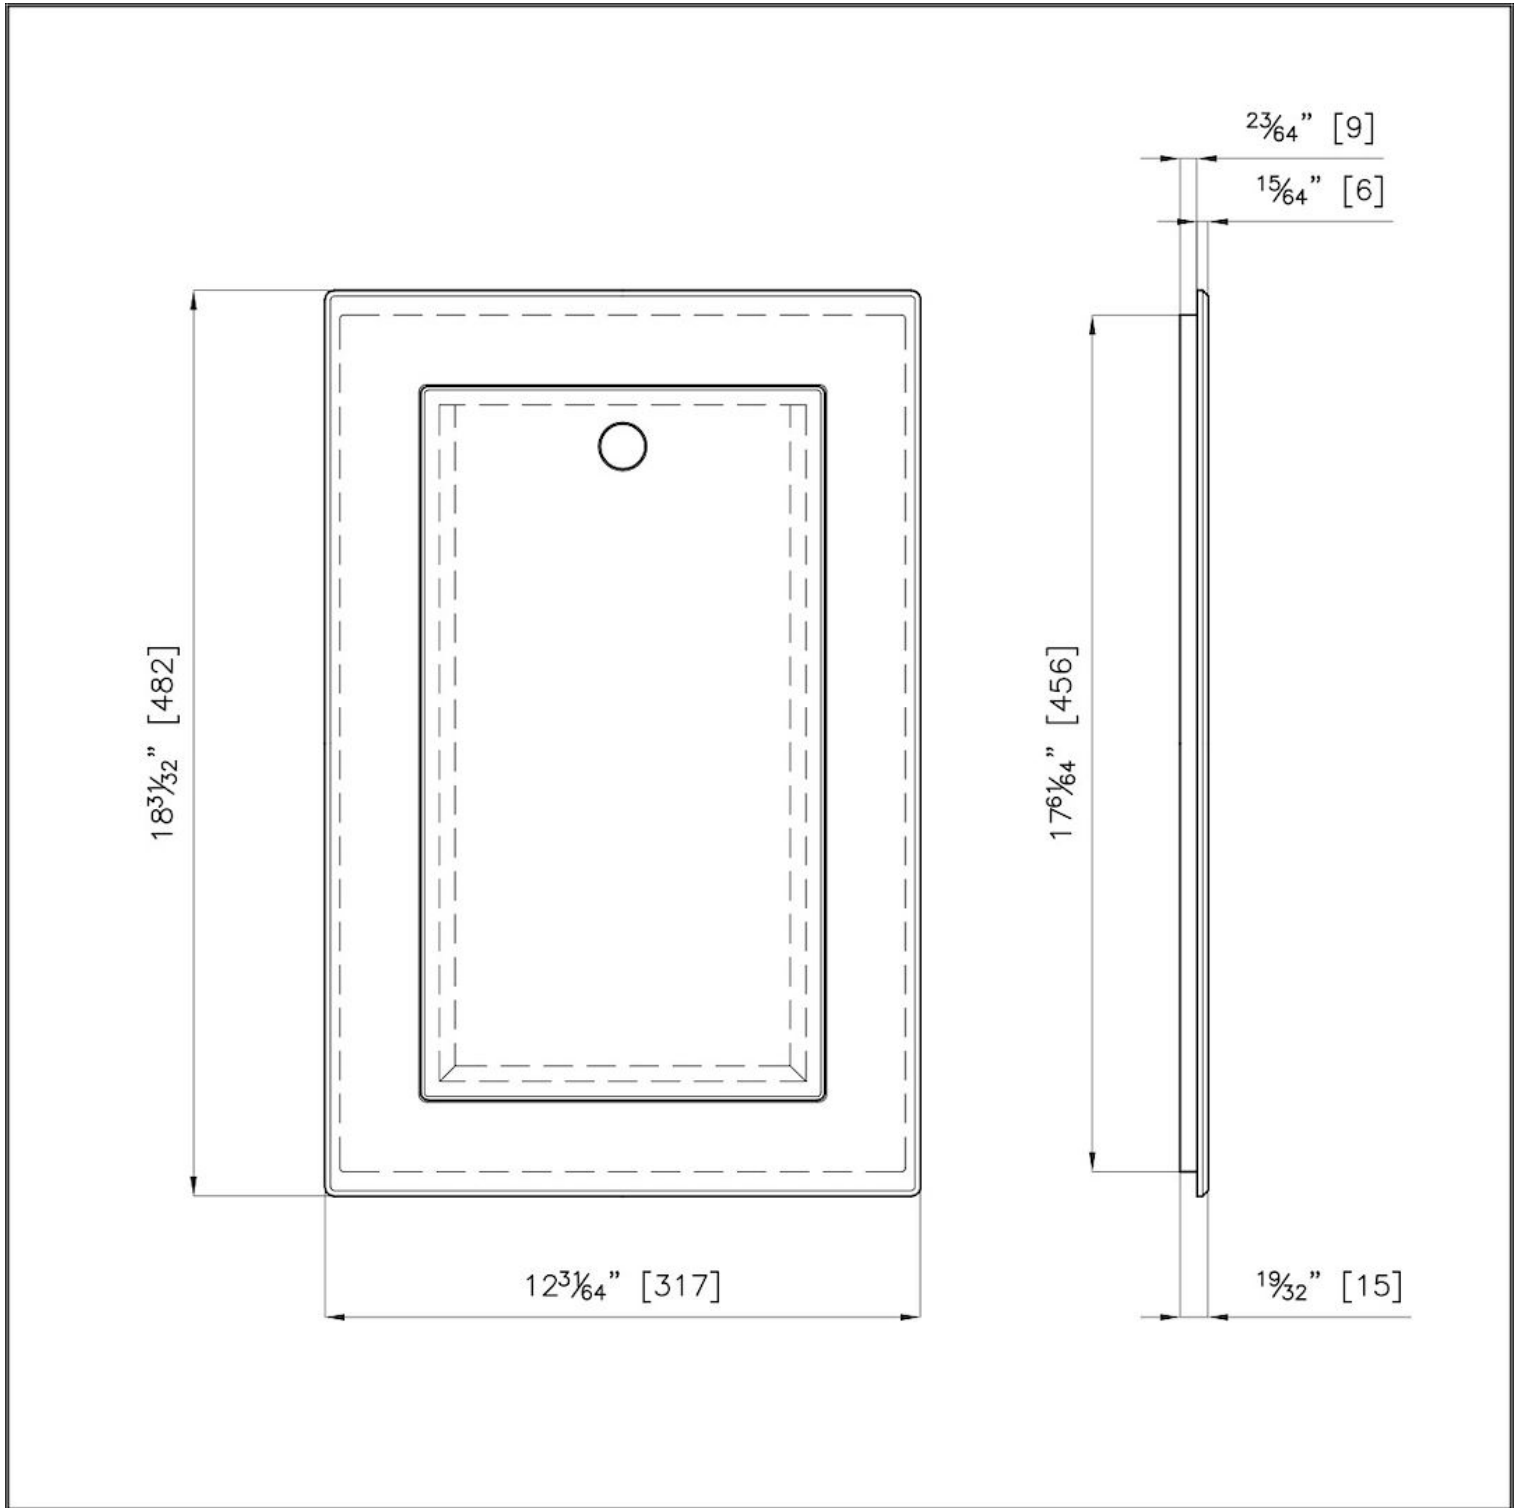

HPDE Twin 砧板 - copy

配件和备件

代码: 8644 102

细节

材料

水槽附件

HDPE砧板

尺寸

技术图纸

OPTIONAL ACCESSORIES

不锈钢背板
8100 303