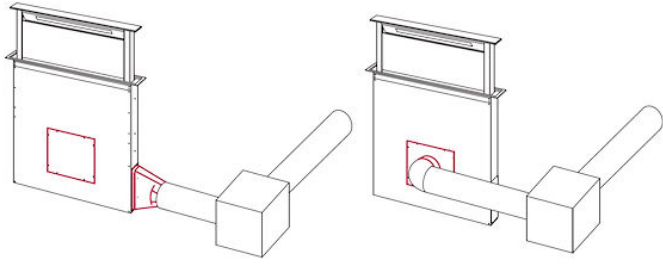

外接电机安装套件

配件和备件

代码: 9700 459

细节

配件

抽油烟机配件

备注：

设计中红色的零件构成了远程安装发动机的套件，距离长达 5 米。