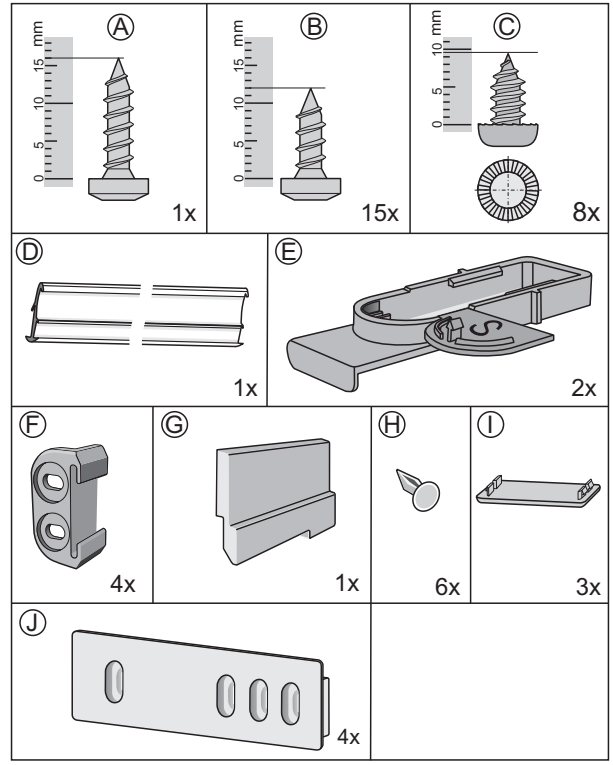

SI	Navodila za vgradnjo
HR	Upute za ugradnju
SR	Uputstva za ugradnju
MK	Упатства за вградување
AL	Udhëzime për instalimin
EN	Mounting Instructions
DE	Einbauanweisung
FR	Notice d'installation
NL	Inbouw-handleiding
IT	Istruzioni per l'installazione
ES	Instrucciones para empotrar
PT	Instruções para o encaixe
RU	Руководство по монтажу
UK	Інструкція для монтування
KZ	Орнату жөніндегі нұсқаулық
CZ	Návod k vestavění
SK	Návod pre zabudovanie
PL	Instrukcja montażu aparat
HU	Beépítési útmutató
BG	Инструкции за монтаж
RO	Instrucțiuni de instalare
DA	Montereringsanvisning
SE	Monteringsanvisning
NO	Monteringsanvisning
FI	Asennusohje
LV	Montāžas instrukcija
LT	Montavimo instrukcijos
ET	Paigaldusjuhised
EL	Οδηγίες τοποθέτησης
TR	Montaj Talimatları
HE	הוראות להרכבה
AR	تعليمات التركيب
FA	دستورالعمل نصب
ZN/CH	嵌入安裝說明
ZN/HK	嵌入安裝說明
TH	คำแนะนำการติดตั้ง
PT/BR	Instruções de instalação

A (mm)	B (mm)	C (mm)	D (mm)
626	979	1772	1775-1780

**A**

**1**

**2**

**3**

**4**

**B**

4